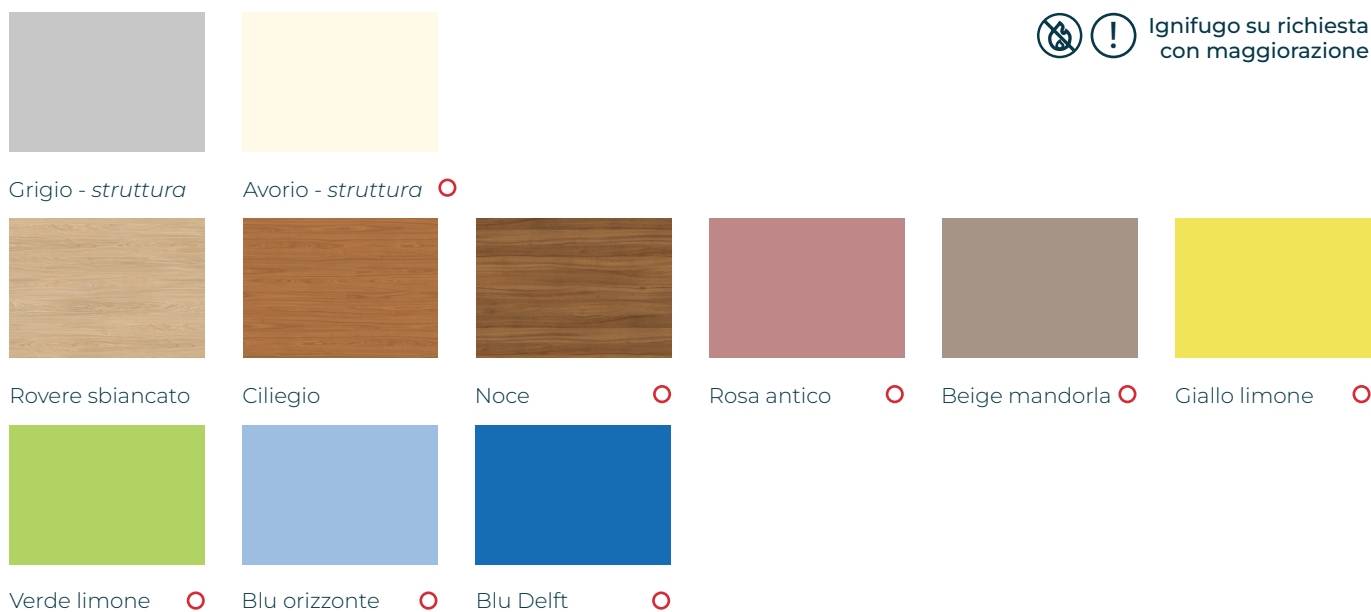

CARTELLA COLORI

I seguenti colori possono risultare differenti dalla realtà, per qualsiasi necessità è consigliato contattarci.

I nostri materiali sono scelti secondo canoni estetici, di funzionalità e soprattutto sicurezza.

Finitura nobilitato ○ = minimo d'ordine di 10 pz

arredo degenza e sala da pranzo

Verniciatura satinata

maniglie, pomelli e piedini